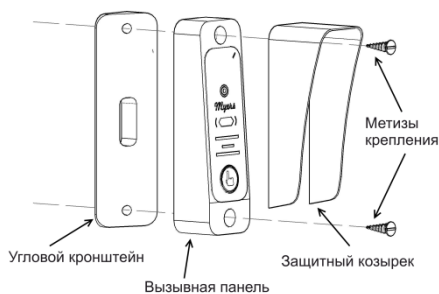

## Вызывная панель Myers D200

RUS

- Цветная CMOS камера
- Разрешение 600 ТВЛ
- Антивандальное исполнение
- Степень защиты IP 44
- Угловой кронштейн и защитный козырек
- ИК Подсветка
- Реле управления замком

### Схема монтажа

Угловой монтаж

Накладной монтаж

Вызывная панель	
Модель	D-200
Версия	-
Цвет	Черный/Красный/Серебряный
Камера	
Сенсор	1/4" Pixel Plus
Разрешение	600 TVL
Режим День/Ночь	Auto
Светочувствительность, Lux	0.5
Система цветности	PAL/NTSC
Видео выход	1 Vpp, 75Ω
Объектив	
Фокусное расстояние, mm	3.7
Диафрагма, F	1.4
Угол обзора по горизонтали, °	70
Угол обзора по вертикали, °	43
Тип объектива	Сферический
ИК Подсветка	
Дальность, m	3
Количество светодиодов, шт.	5
Угол освещения, °	60
Длина волны, nm	850
Габариты	
Размер, mm	140x45x40
Вес, g	340
Общие	
Питание	DC 12V/0.2A (с домофона)
Реле	NO/NC
Материал корпуса	Металл
Материал кронштейна	Металл
Степень защиты IP	44
Температурный режим, °C	-40 ~ +60
Аксессуары	Угловой кронштейн, защитный козырек, монтажный набор.
Гарантия, лет	1