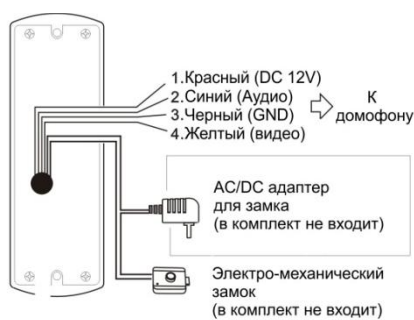

## Вызывная панель Myers D200

RUS

- Цветная CMOS камера
- Разрешение 600 ТВЛ
- Антивандальное исполнение
- Степень защиты IP 44
- Угловой кронштейн и защитный козырек
- ИК Подсветка
- Реле управления замком

### Схема монтажа

Угловой монтаж

Накладной монтаж

Вызывная панель	
Модель	D-200
Версия	-
Цвет	Черный/Красный/Серебряный
Камера	
Сенсор	1/4" Pixel Plus
Разрешение	600 TVL
Режим День/Ночь	Auto
Светочувствительность, Lux	0.5
Система цветности	PAL/NTSC
Видео выход	1 Vpp, 75Ω
Объектив	
Фокусное расстояние, mm	3.7
Диафрагма, F	1.4
Угол обзора по горизонтали, °	70
Угол обзора по вертикали, °	43
Тип объектива	Сферический
ИК Подсветка	
Дальность, m	3
Количество светодиодов, шт.	5
Угол освещения, °	60
Длина волны, nm	850
Габариты	
Размер, mm	140x45x40
Вес, g	340
Общие	
Питание	DC 12V/0.2A (с домофона)
Реле	NO/NC
Материал корпуса	Металл
Материал кронштейна	Металл
Степень защиты IP	44
Температурный режим, °C	-40 ~ +60
Аксессуары	Угловой кронштейн, защитный козырек, монтажный набор.
Гарантия, лет	1